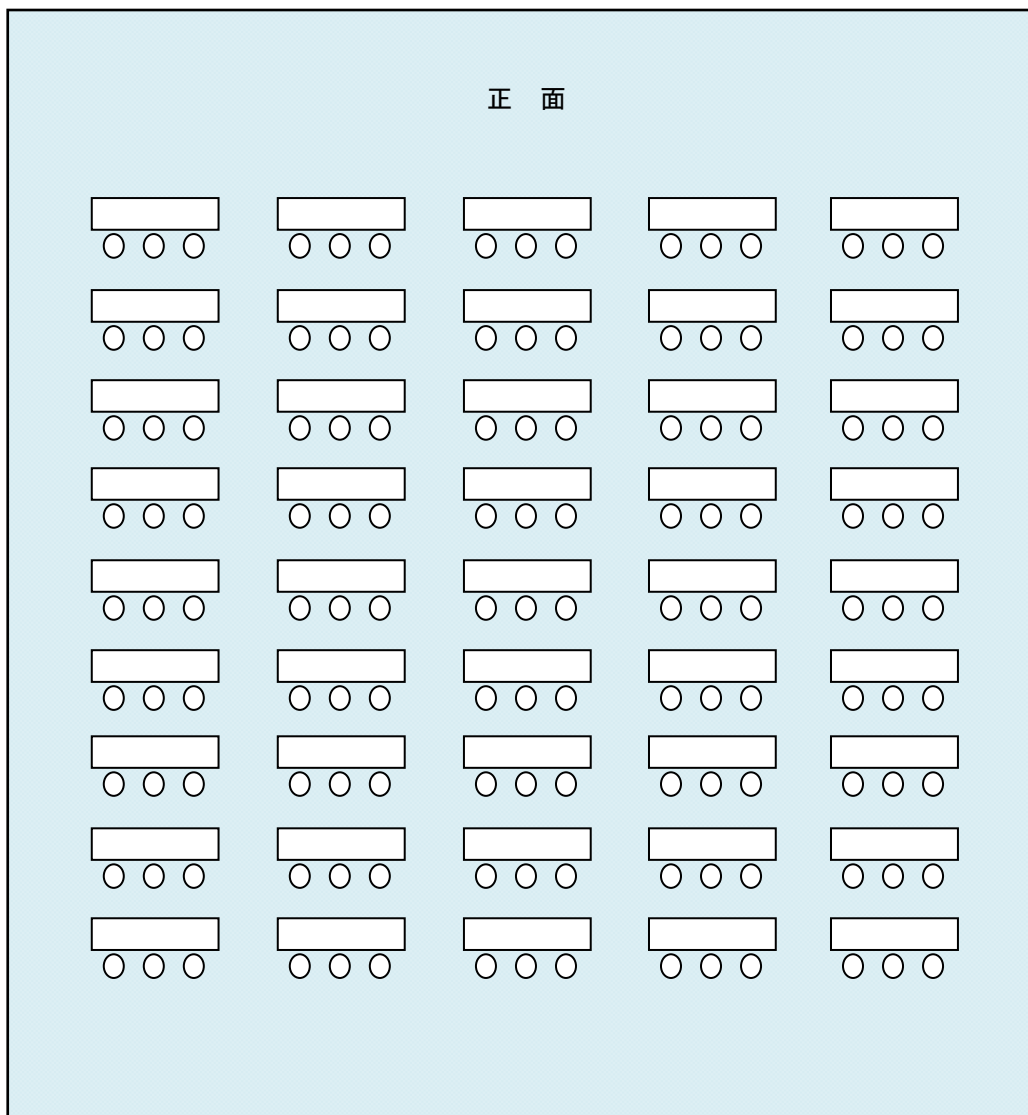

# 大会議室(全室)

【スクール形式 (135名)】

※机サイズ : 180cm × 45cm

※椅子のみで 200 名可

※机・椅子は未設置で、利用者にてセッティングしていただきます。