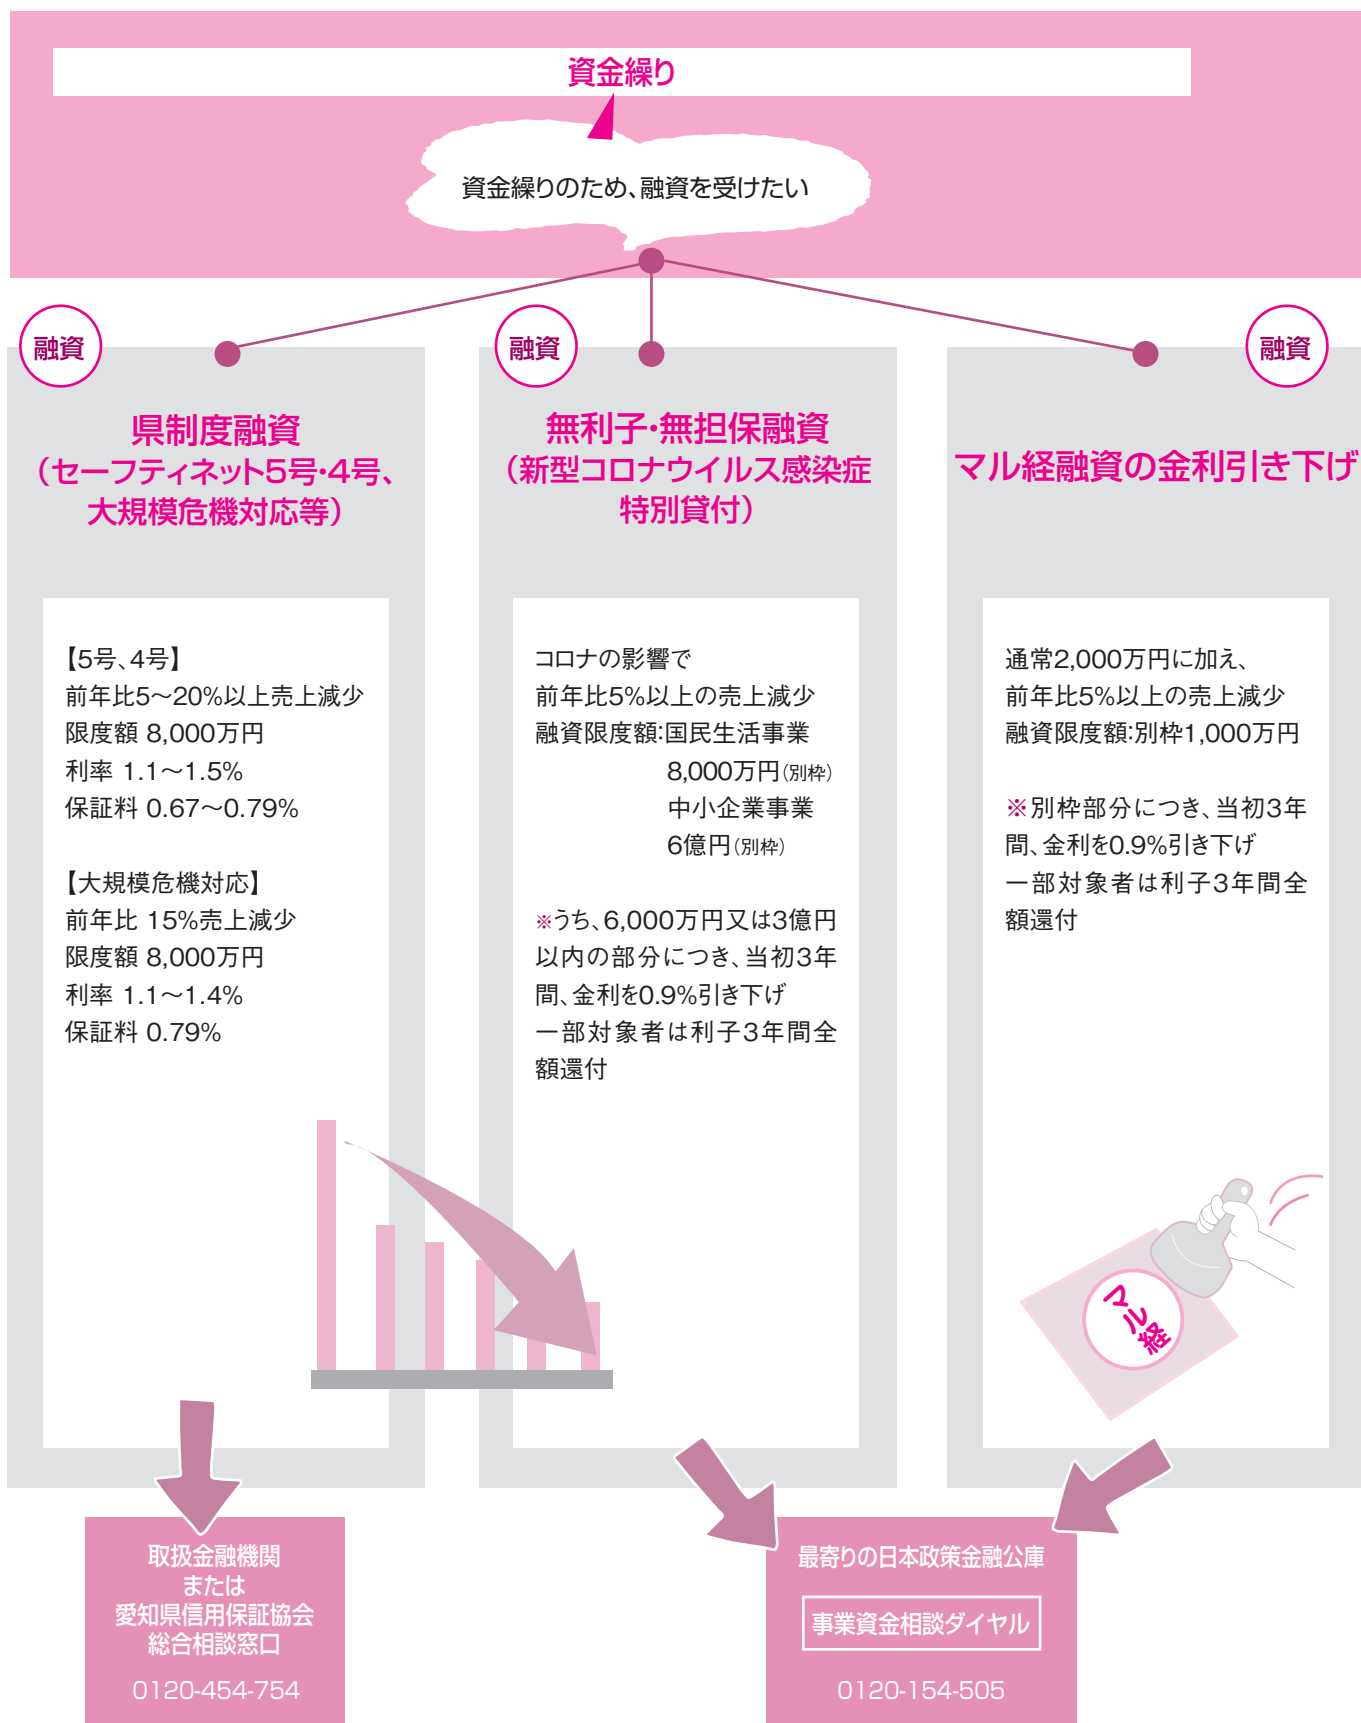

新型コロナウイルス感染症に伴う 助成金・給付金等まとめ