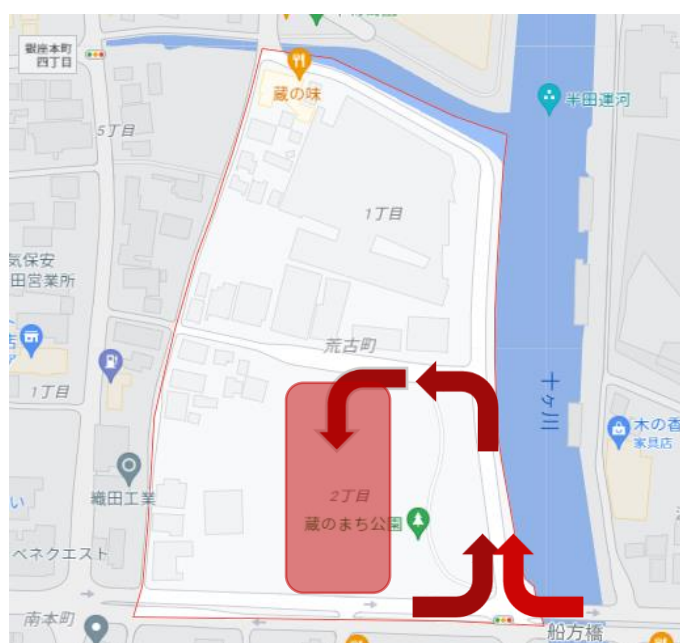

10月20日(水)・21日(木)・25日(月)・28日(木)

臨時駐車場ののご案内

接種日当日は、半田商工会議所の駐車場、ミツカンミュージアム第二駐車場はご利用できません。

車で来場される方は、「蔵のまち公園西側特設駐車場」(半田市荒古町2丁目)をご利用ください。

- 船方橋西側交差点を北上、一つ目の交差点(信号なし)を左折し、公園西側より駐車場に入場、所定の場所へ駐車していただきます。
- 駐車台数に限りがあります。乗り合わせての来場にご協力ください。

駐車場の利用時間は午後9時までです。